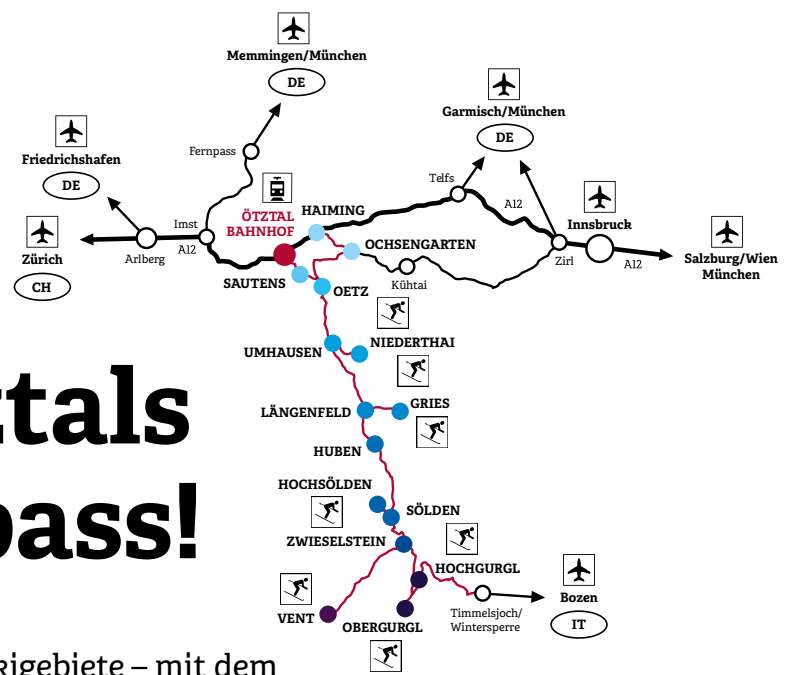

NEU: 15.11.2018 – 28.04.2019

DIE GEBALLTE KRAFT DES ÖTZTALS IN EINEM SKIPASS!

oetztal.com/superskipass

6

Skigebiete

356

Pistenkilometer

90

14.12.2018 bis
22.04.2019
80 km/25 Lifte

**SKIGEBIET
NIEDERTHAI**

15.12.2018 bis
31.03.2019
4 km/4 Lifte

**SKIGEBIET
GRIES**

21.12.2018 bis
22.04.2019
1 km/1 Lift

**SKIGEBIET
SÖLDEN**

15.11.2018 bis
28.04.2019
144 km/31 Lifte

**GLETSCHER
SÖLDEN**

17.09.2018 bis
05.05.2019

**OBERGURGL-
HOCHGURGL**

15.11.2018 bis
28.04.2019
112 km/25 Lifte

**SKIGEBIET
VENT**

21.12.2018 bis
22.04.2019
15 km/4 Lifte

Die geballte Kraft des Ötztals in einem Skipass!

356 Pistenkilometer, 90 Liftanlagen und 6 Skigebiete – mit dem neuen Ötztal Superskipass heißt es freie Fahrt auf den gesamten Pisten im Tal. Mit dabei sind die bekannten Skidestinationen Sölden und Obergurgl-Hochgurgl sowie die familientauglichen Regionen in Hochoetz-Kühltai, Niederthai, Gries und Vent.